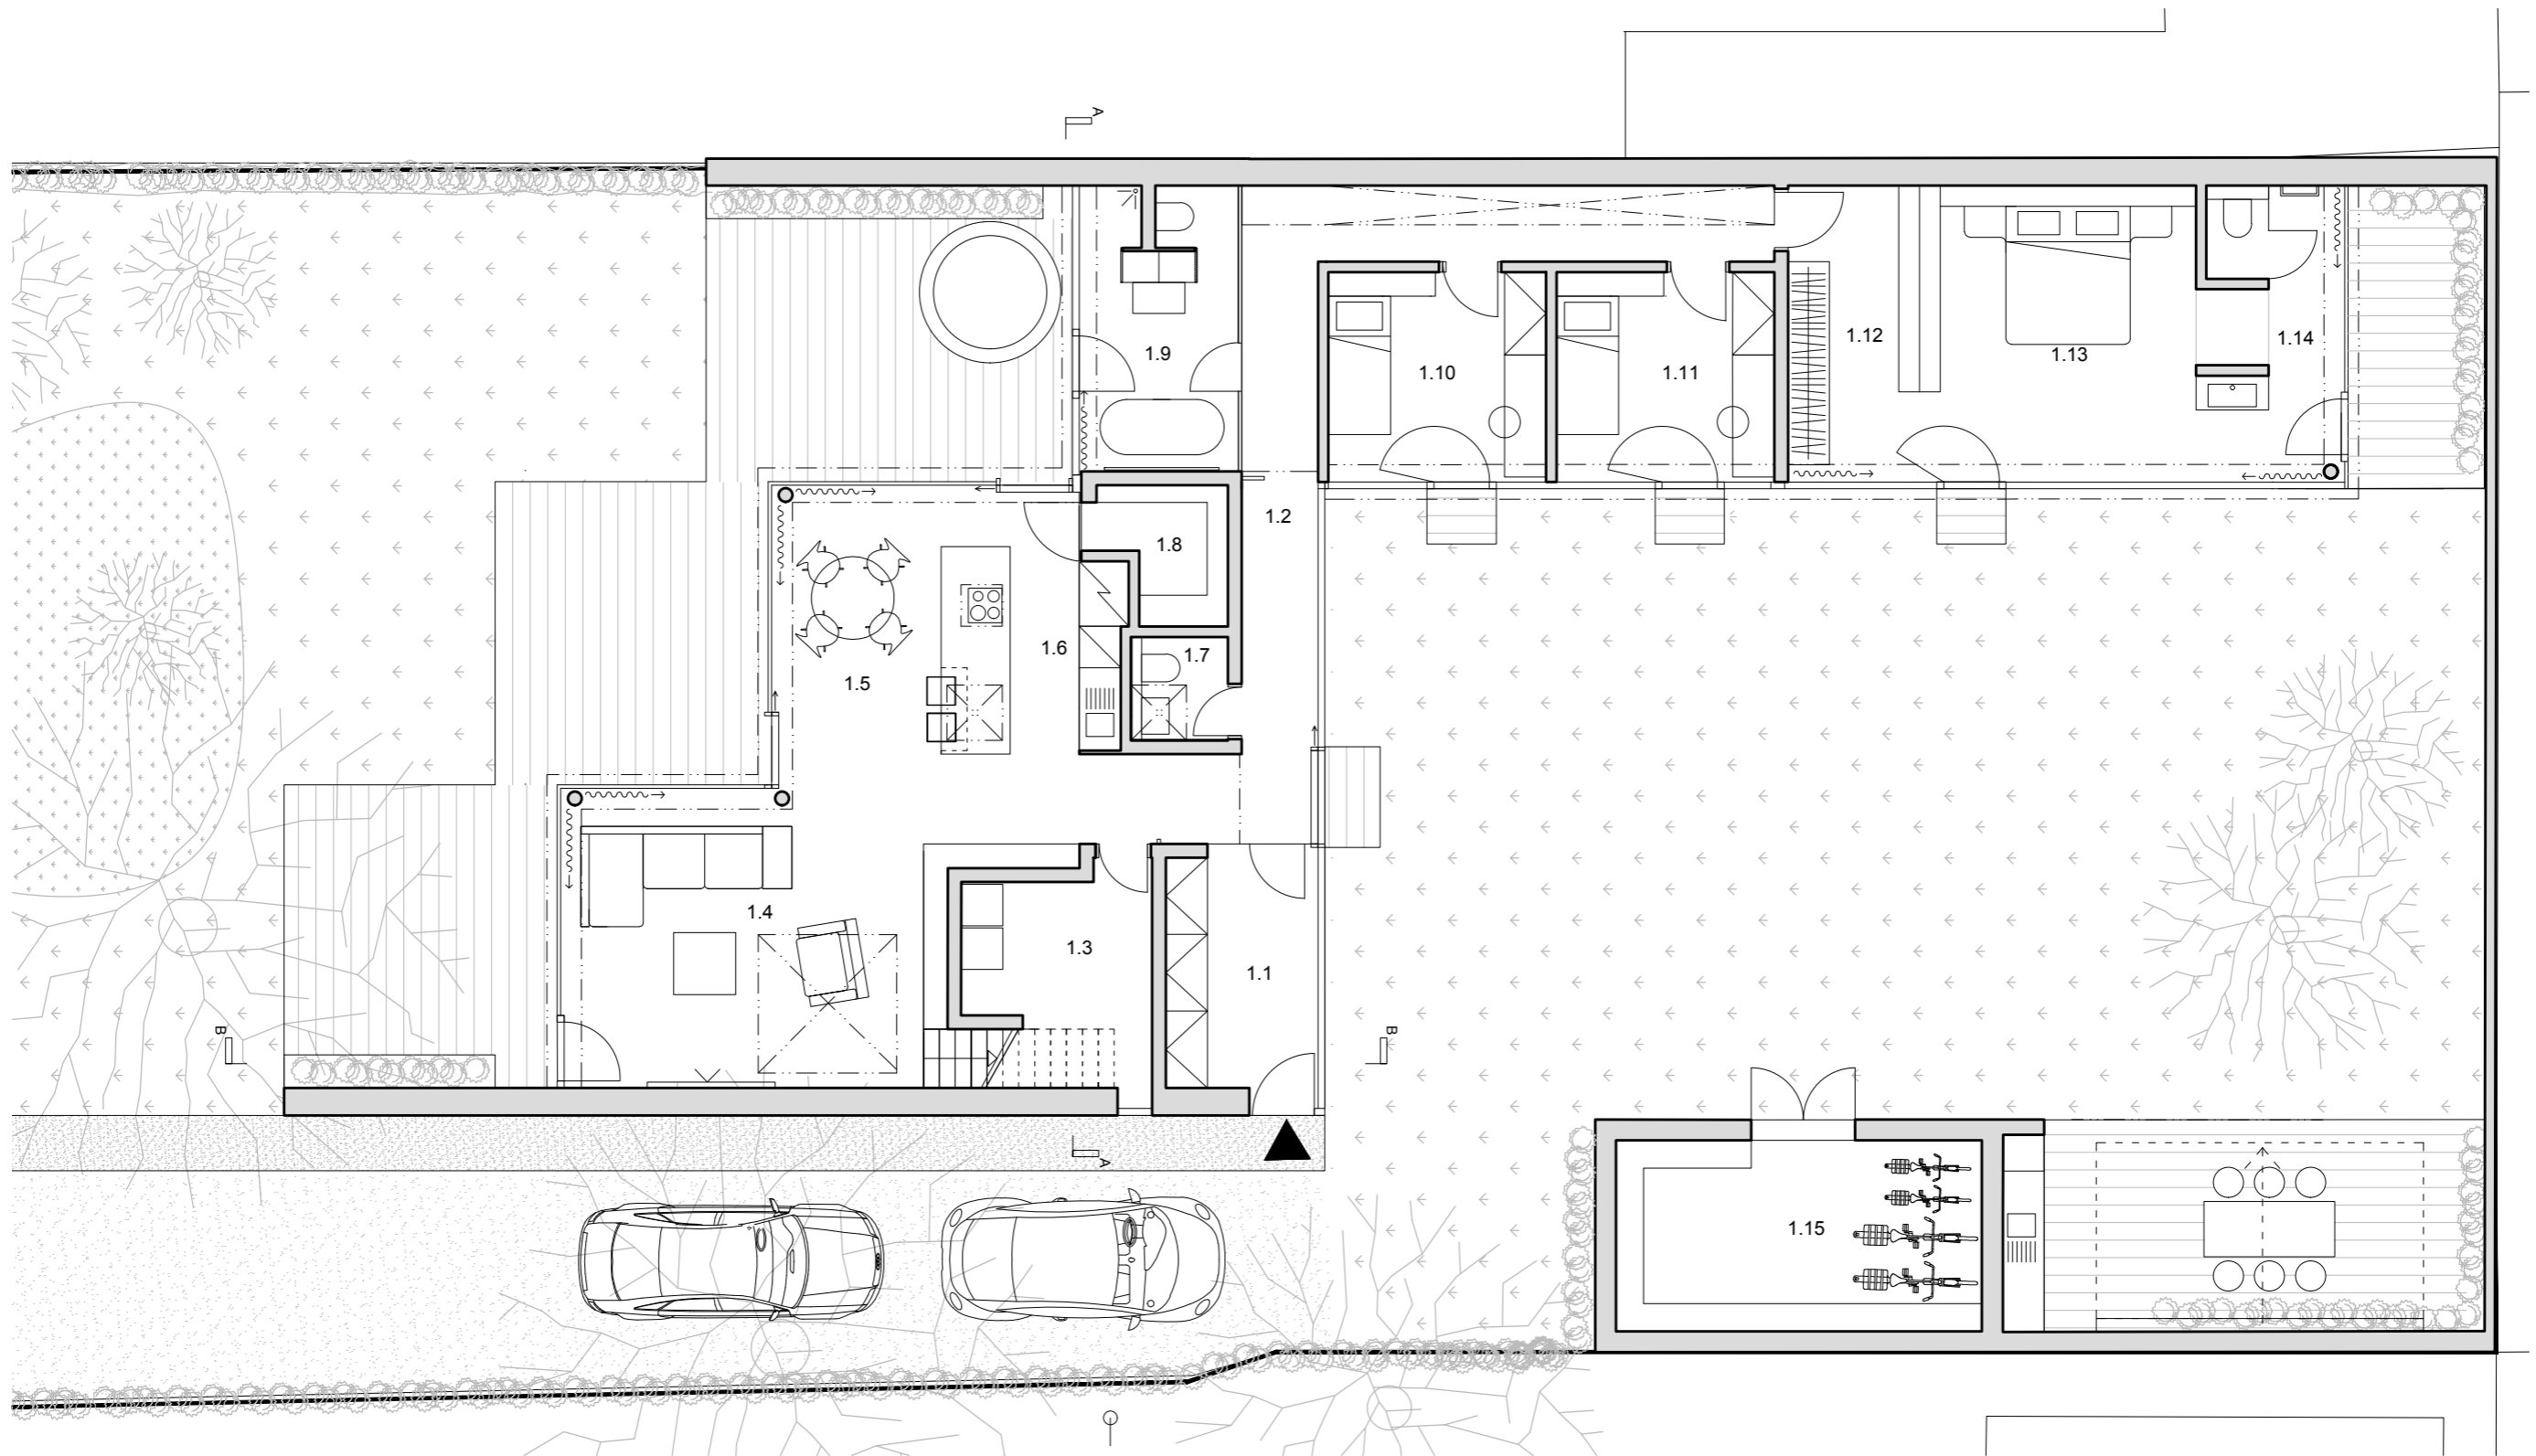

### TABULKA MÍSTNOSTÍ

1.1	Předsíň	7.94 m <sup>2</sup>	1.10	Pokoj 1	9.56 m <sup>2</sup>
1.2	Chodba	23.25 m <sup>2</sup>	1.11	Pokoj 2	9.56 m <sup>2</sup>
1.3	Tech. Místnost	7.57 m <sup>2</sup>	1.12	Šatna	8.15 m <sup>2</sup>
1.4	Obývací	24.20 m <sup>2</sup>	1.13	Ložnice	17.16 m <sup>2</sup>
1.5	Jídelna	10.64 m <sup>2</sup>	1.14	Koupelna	8.65 m <sup>2</sup>
1.6	Kuchyň	9.29 m <sup>2</sup>	1.15	Venkovní sklad	15.07 m <sup>2</sup>
1.7	WC	2.12 m <sup>2</sup>	1.16	Terasa u skladu	19.55 m <sup>2</sup>
1.8	Spíž	3.40 m <sup>2</sup>	1.17	Terasa u ložnice	8.74 m <sup>2</sup>
1.9	Koupelna	8.78 m <sup>2</sup>	1.18	Jižní terasa	57.22 m <sup>2</sup>

**CELKEM**

**150.27 m<sup>2</sup>**

+ venkovní sklad : 15.07 m<sup>2</sup>, + terasy : 85.51 m<sup>2</sup>)

0 1m 2 3 4 5 10