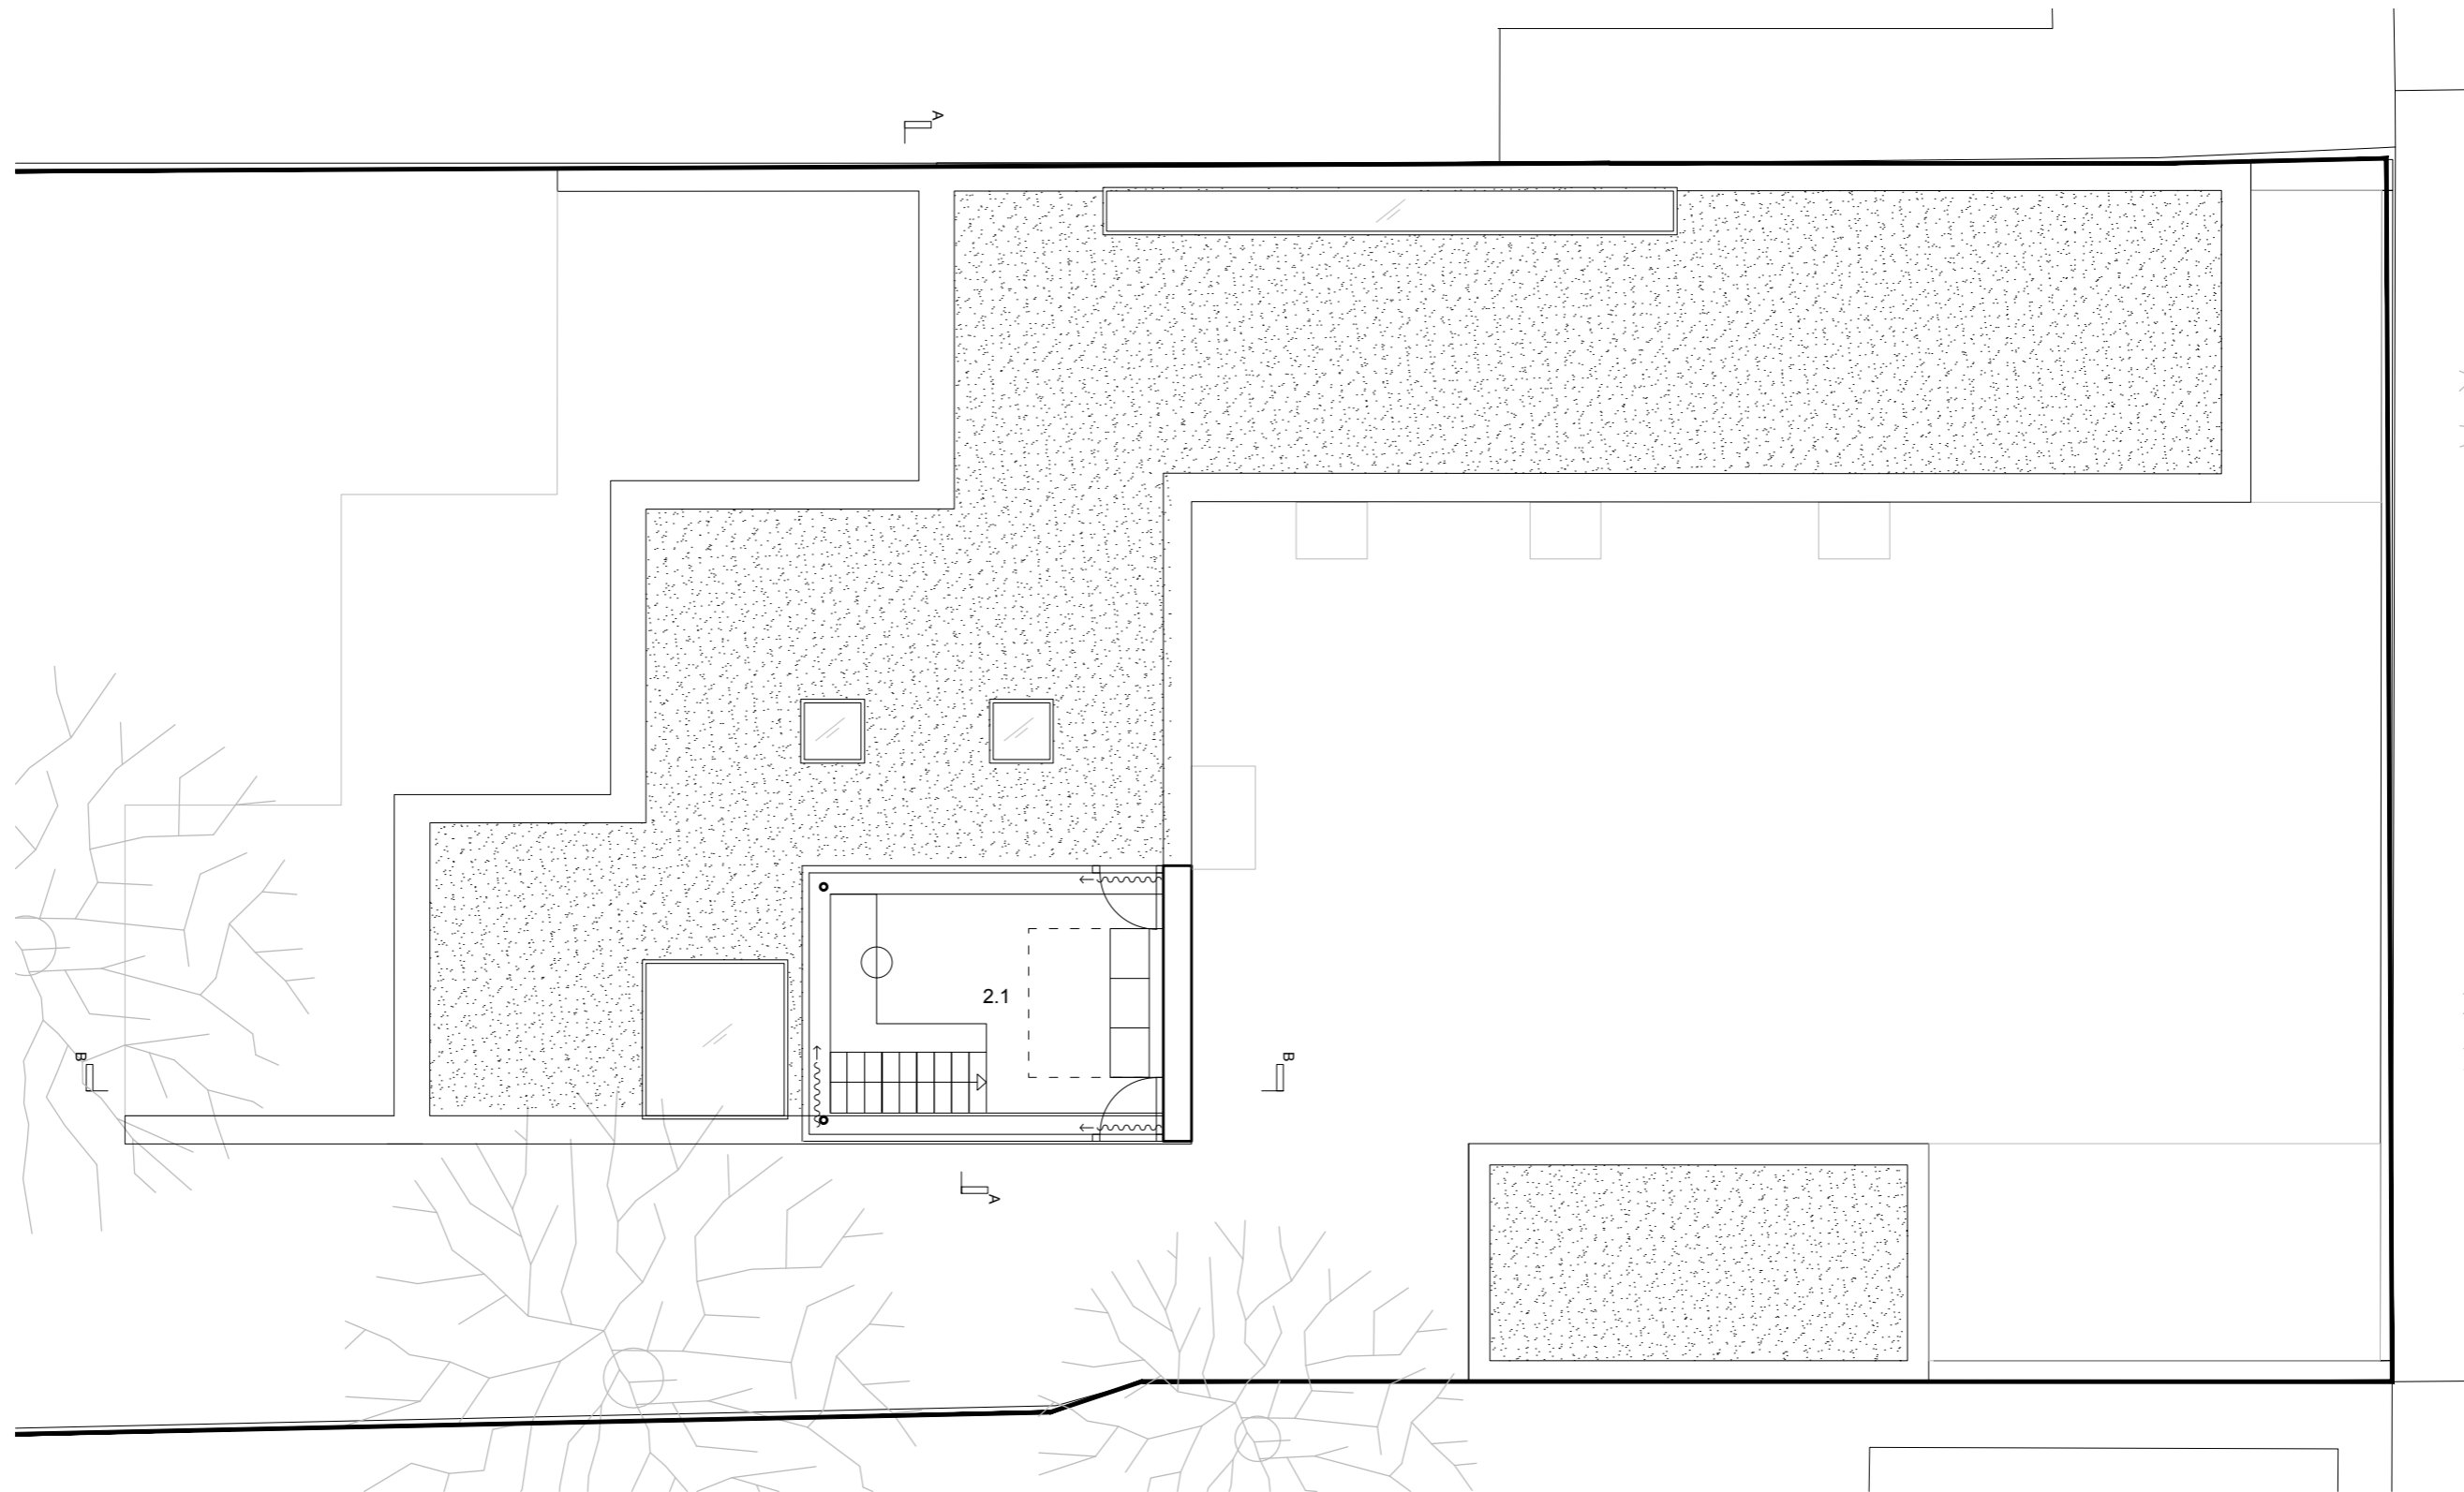

**CELKEM**

**150.27 m<sup>2</sup>**

+ venkovní sklad : 15.07 m<sup>2</sup>, + terasy : 85.51 m<sup>2</sup>)

0 1m 2 3 4 5 10

TABULKA MÍSTNOSTÍ		
2.1	Pracovna	12.72 m <sup>2</sup>
<b>CELKEM</b>		<b>12.72 m<sup>2</sup></b>