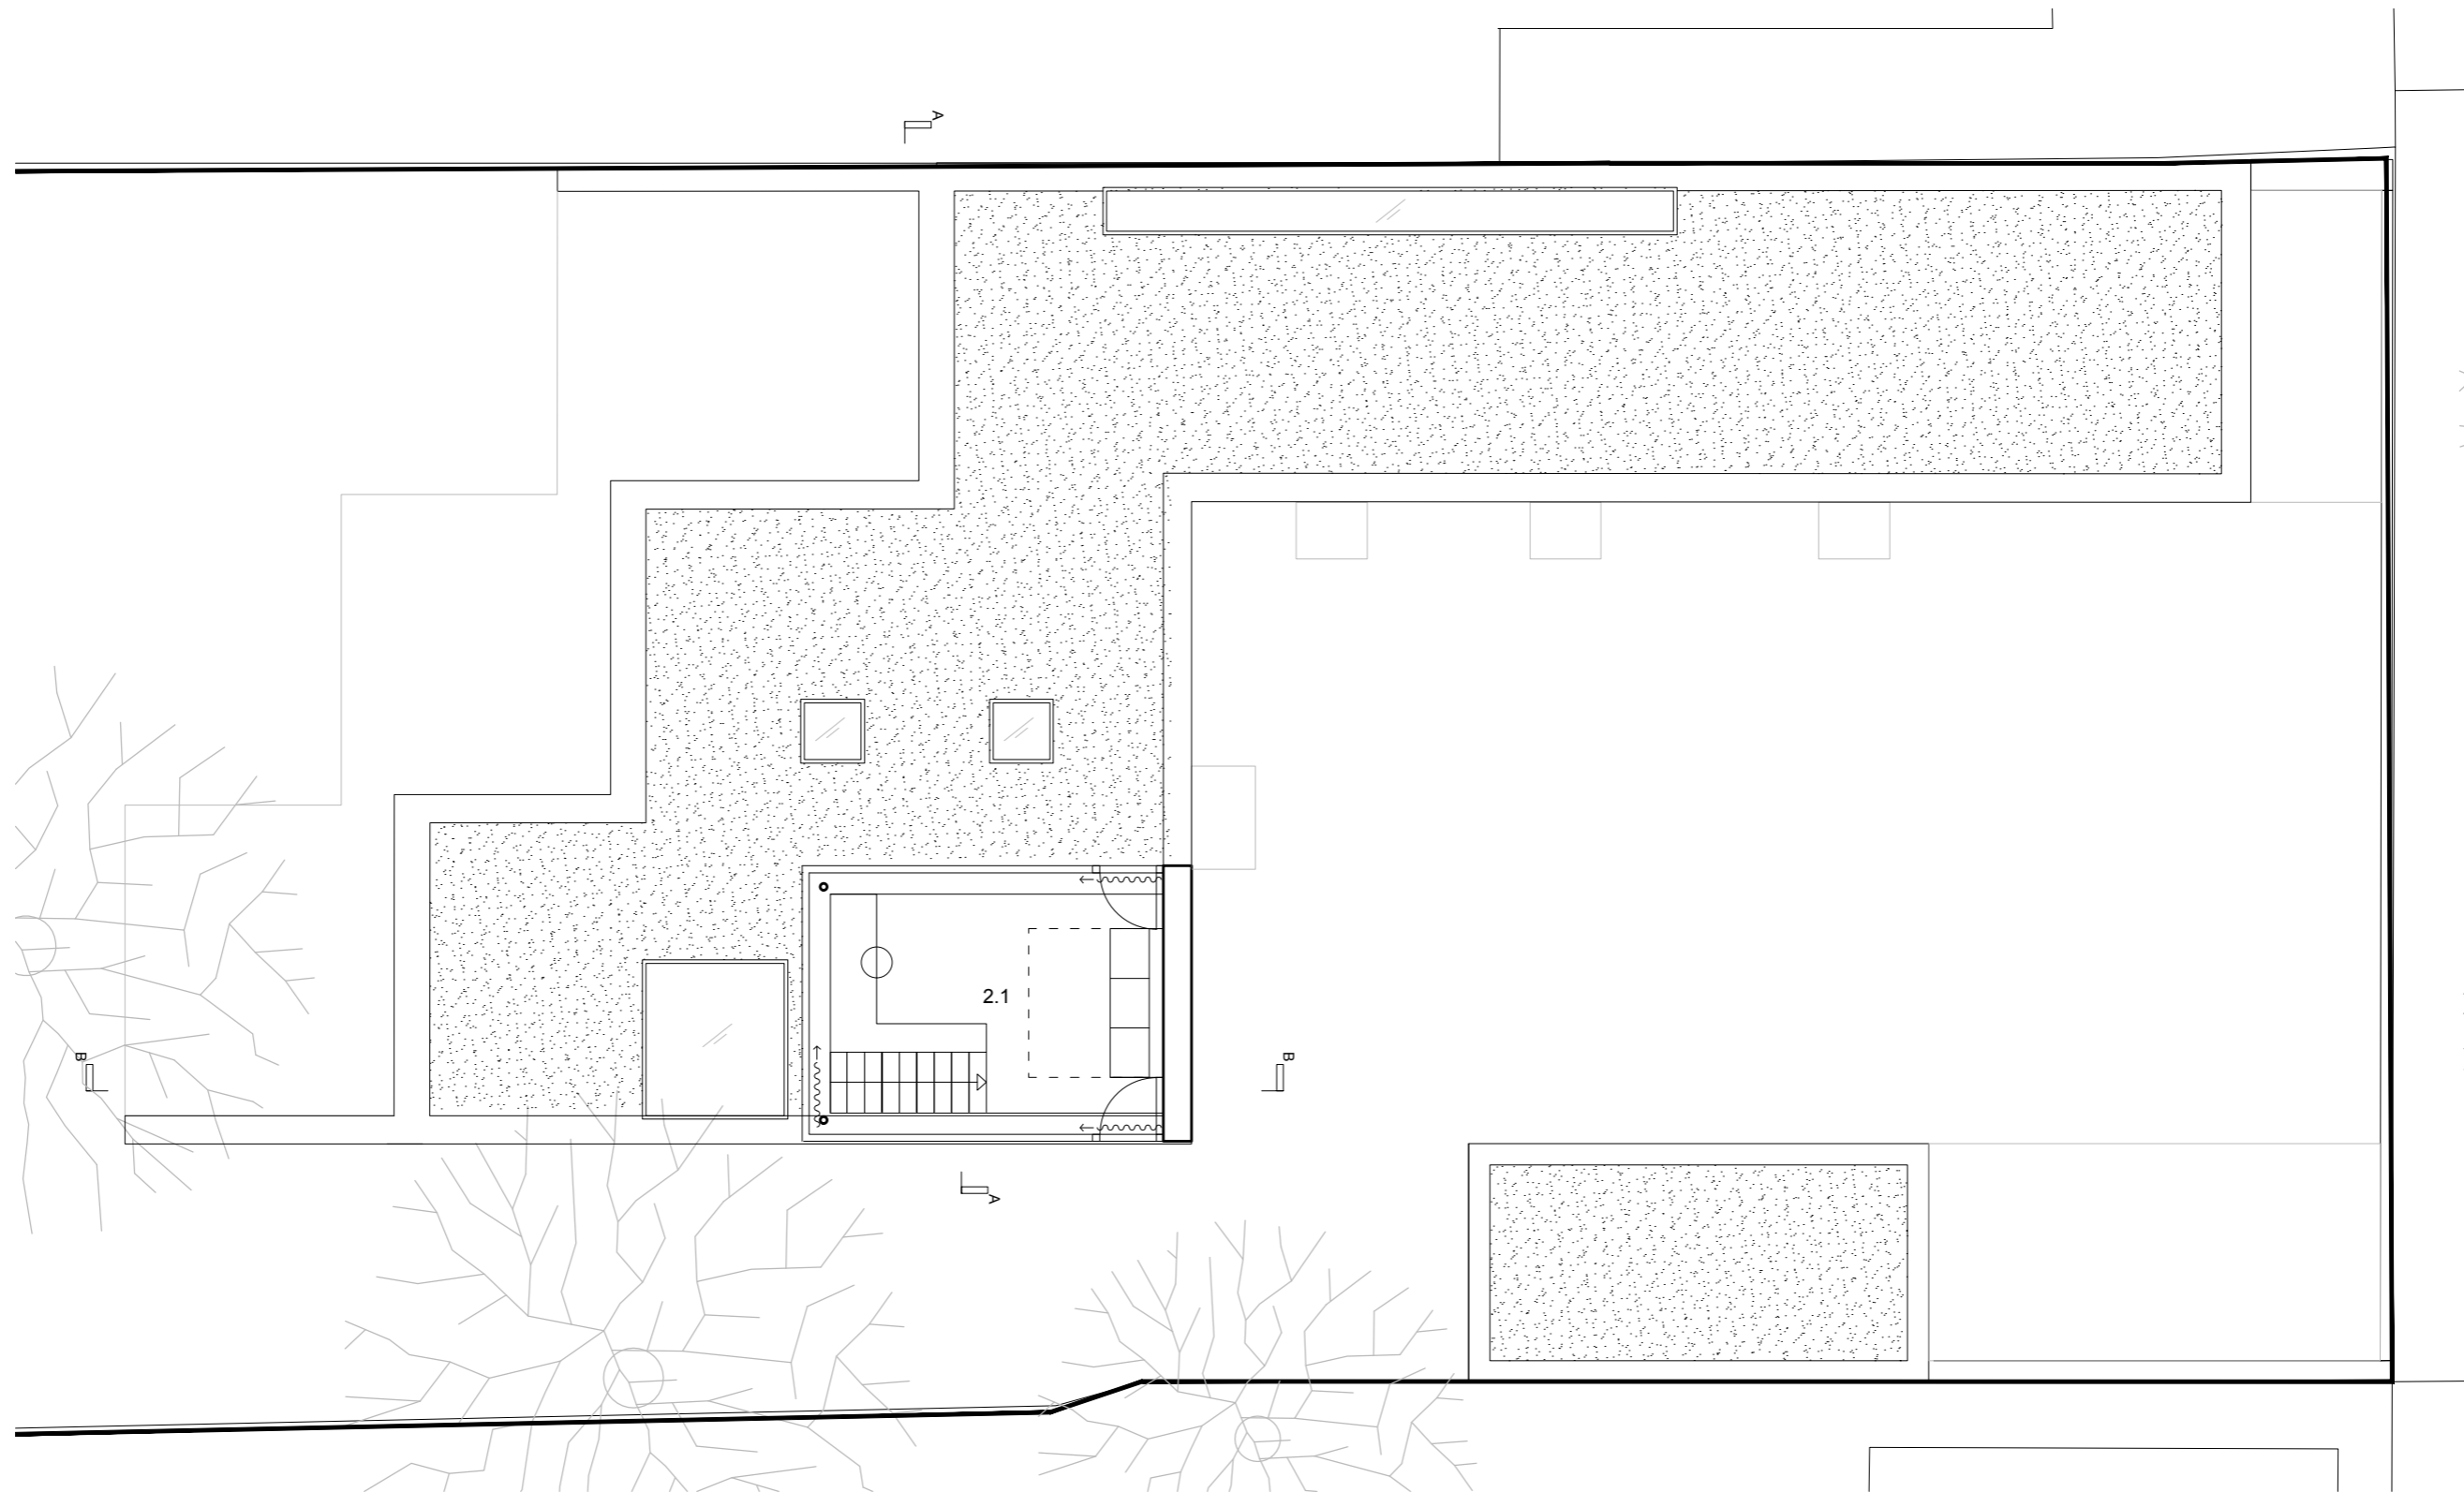

TABULKA MÍSTNOSTÍ		
2.1	Pracovna	12.72 m²
CELKEM		12.72 m²