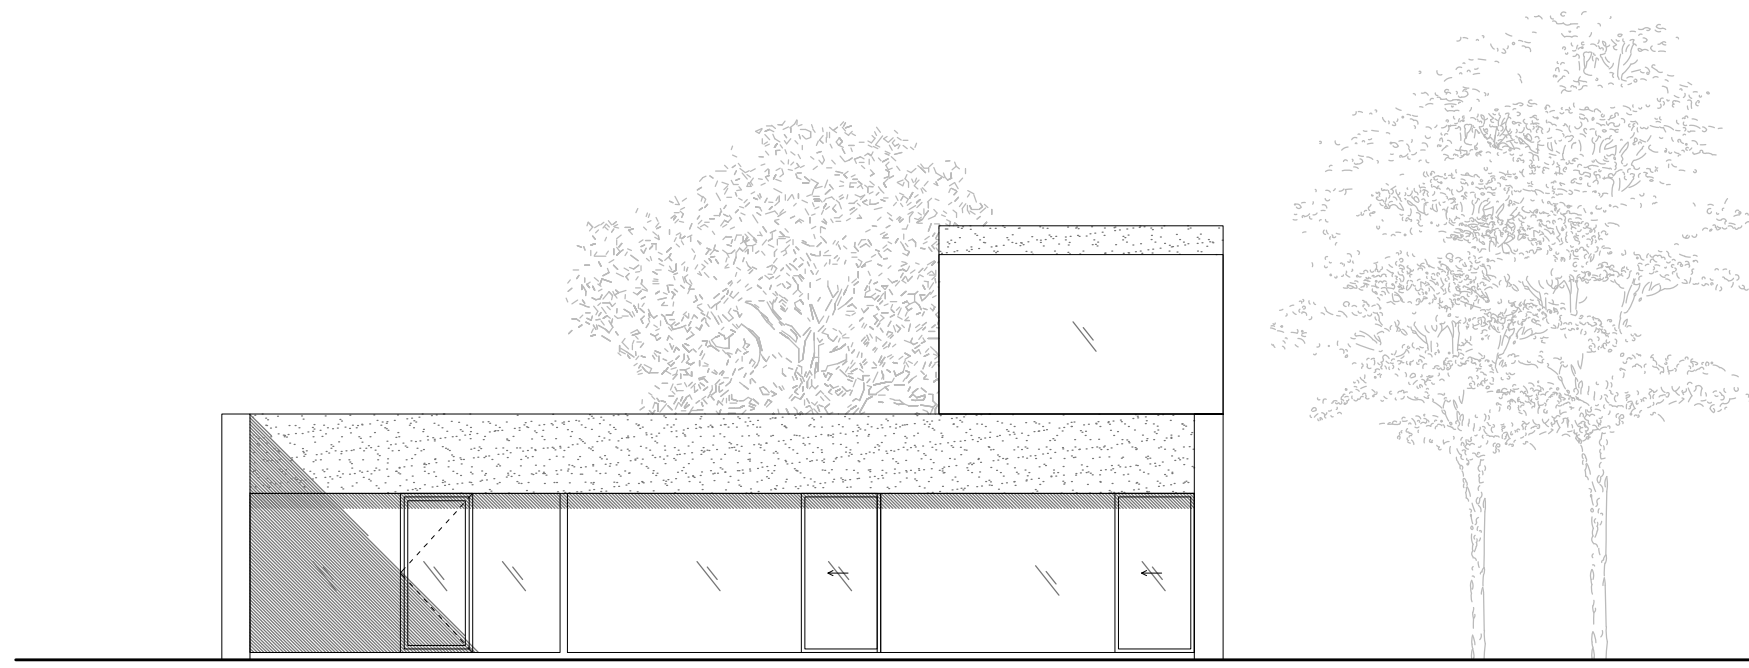

TABULKA MÍSTNOSTÍ

2.1	Pracovna	12.72 m <sup>2</sup>
<b>CELKEM</b>		<b>12.72 m<sup>2</sup></b>

+5.90

+3.30

±0.00

+5.90

+3.30

±0.00