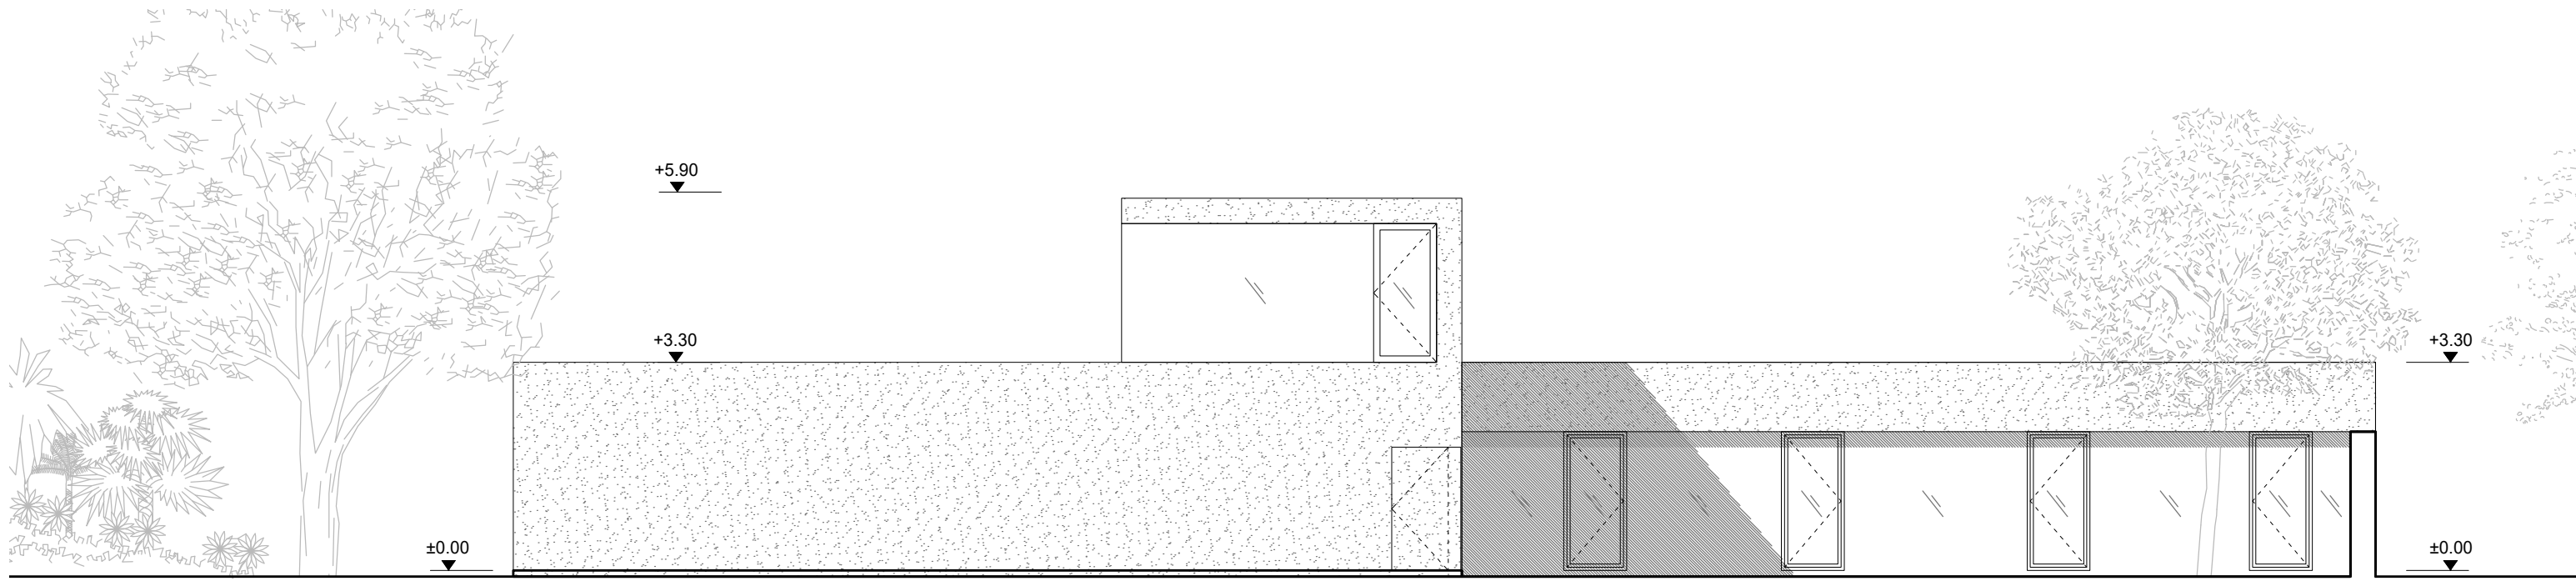

+5.90

+3.30

±0.00

+3.30

±0.00