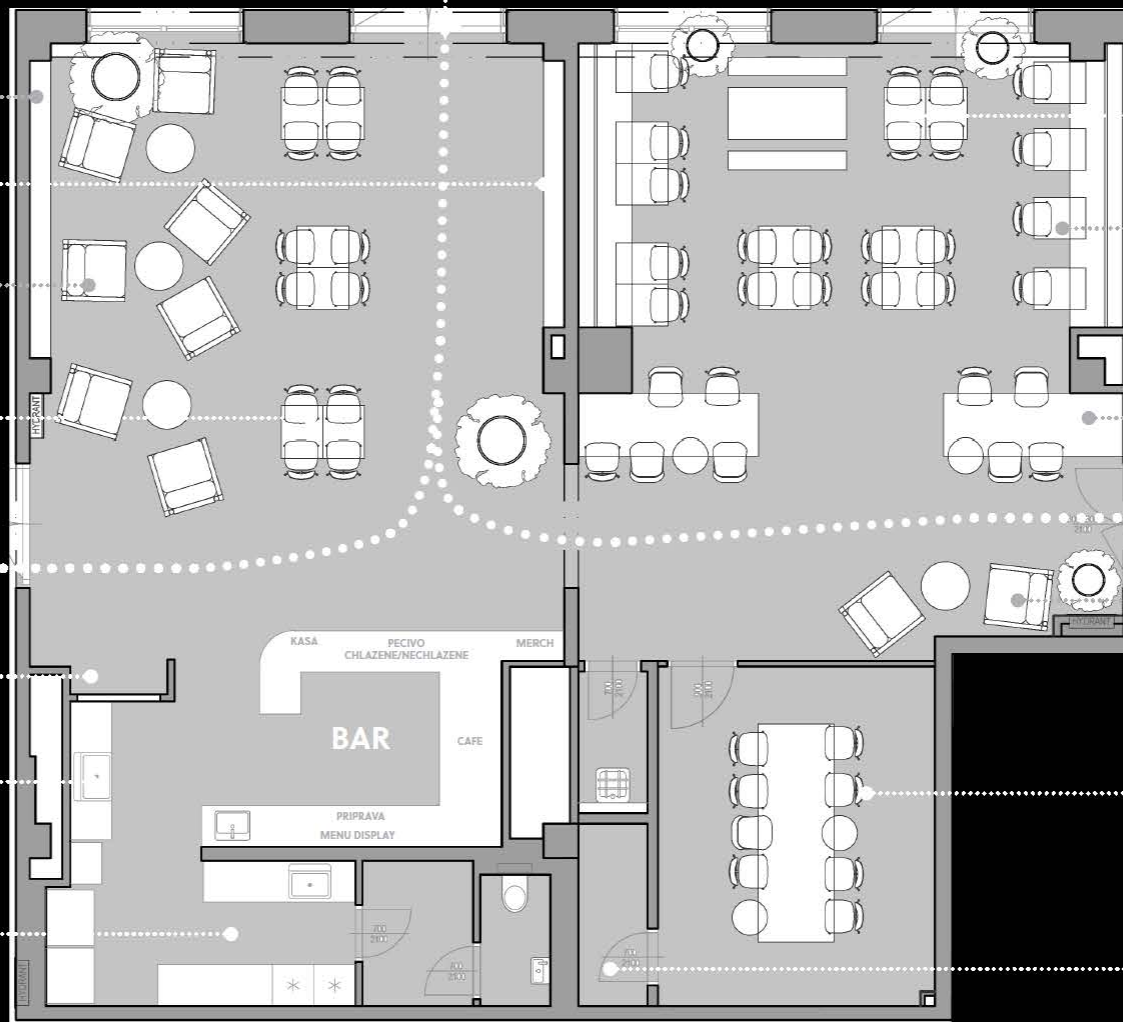

KAVARNA

VSTUP

KNIHY
MERCH

KRB, KNIHY
MERCH

LOUNGE
SEZENI

STOLKY
NA SEZENI

STOLKY
NA SEZENI

LAVICE

BAROVE
SEZENI

PEKARNA

LOUNGE
SEZENI

LOBBY

SPINAVE
NADOBI

MYTI

ZAZEMI

KASA PECIVO MERCH
CHLAZENE/NECHLAZENE

BAR

CAFE

PRIPRAVA
MENU DISPLAY

MEETING
ROOM

ZAZEMI

VSTUP PEKARENSKY DVUR

VSTUP PANEOLIT KAVARNA

VSTUP PERSONAL