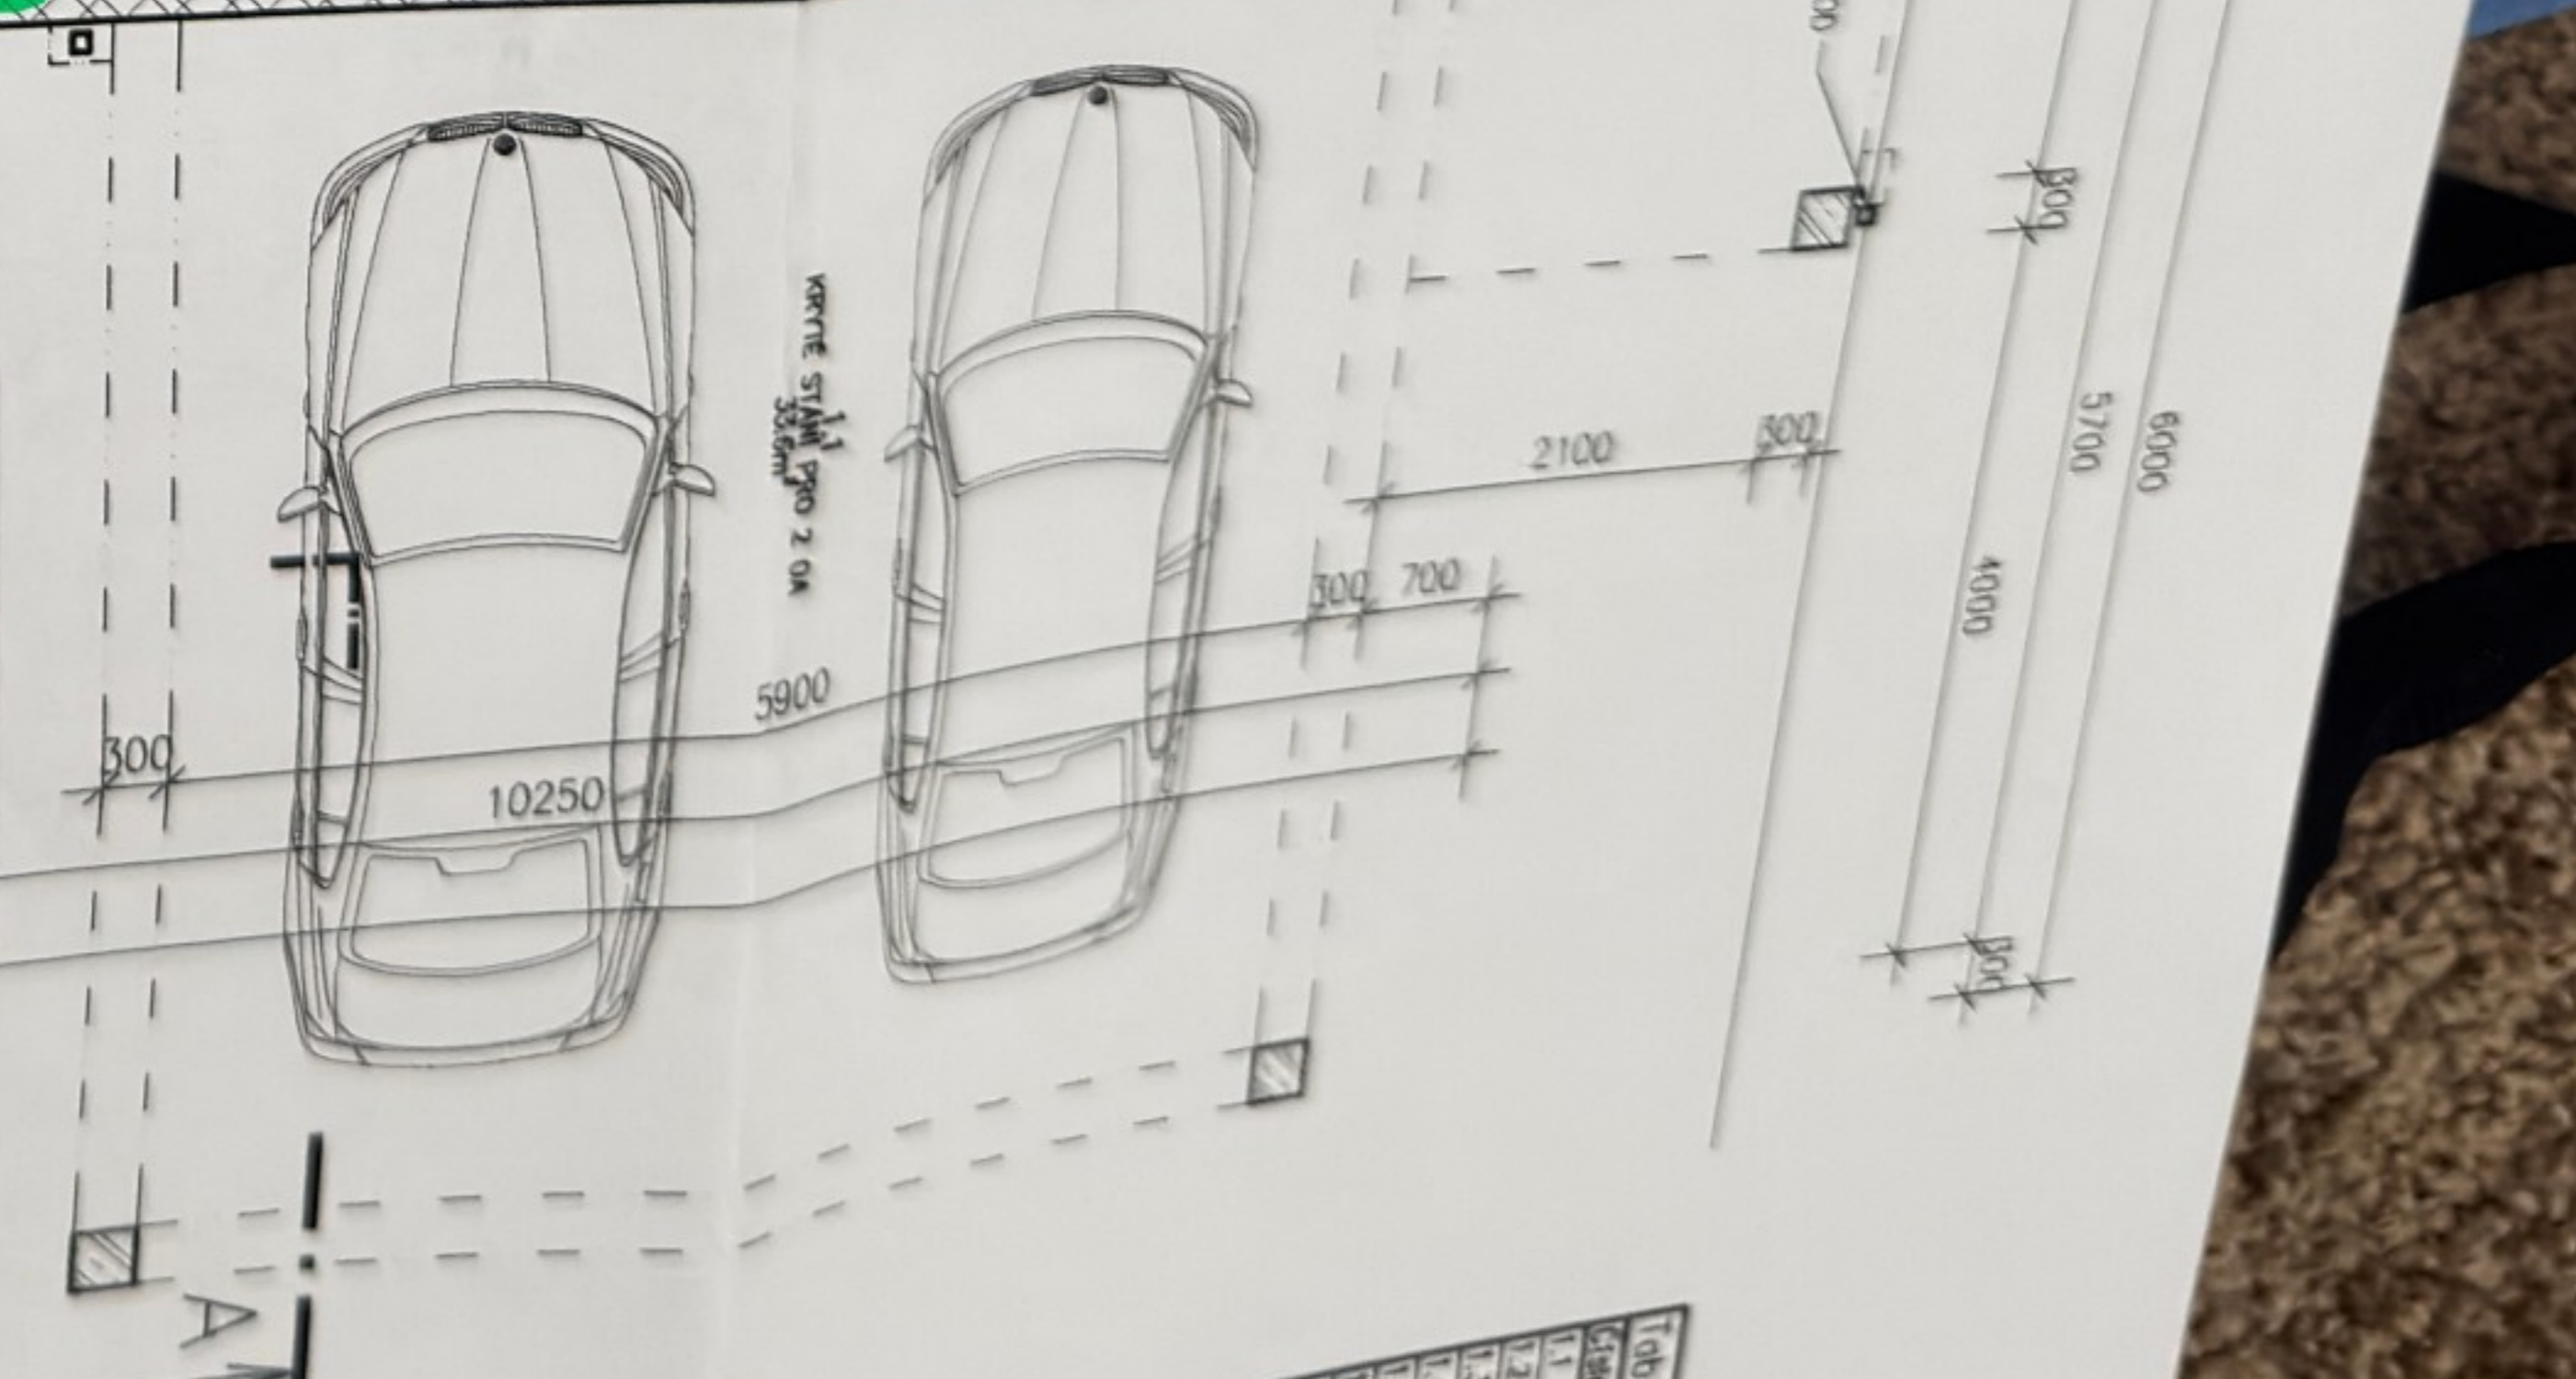

Tato dokumentace slouží pouze pro informaci a není závazná. Před započatím stavby je nutné konzultovat s projektantem.

Dokumentační podklad: roční ú.

Číslo	Název	Podpis	Podpis
1			
2			
3			
4			
5			
6			
7			
8			
9			
10			
11			
12