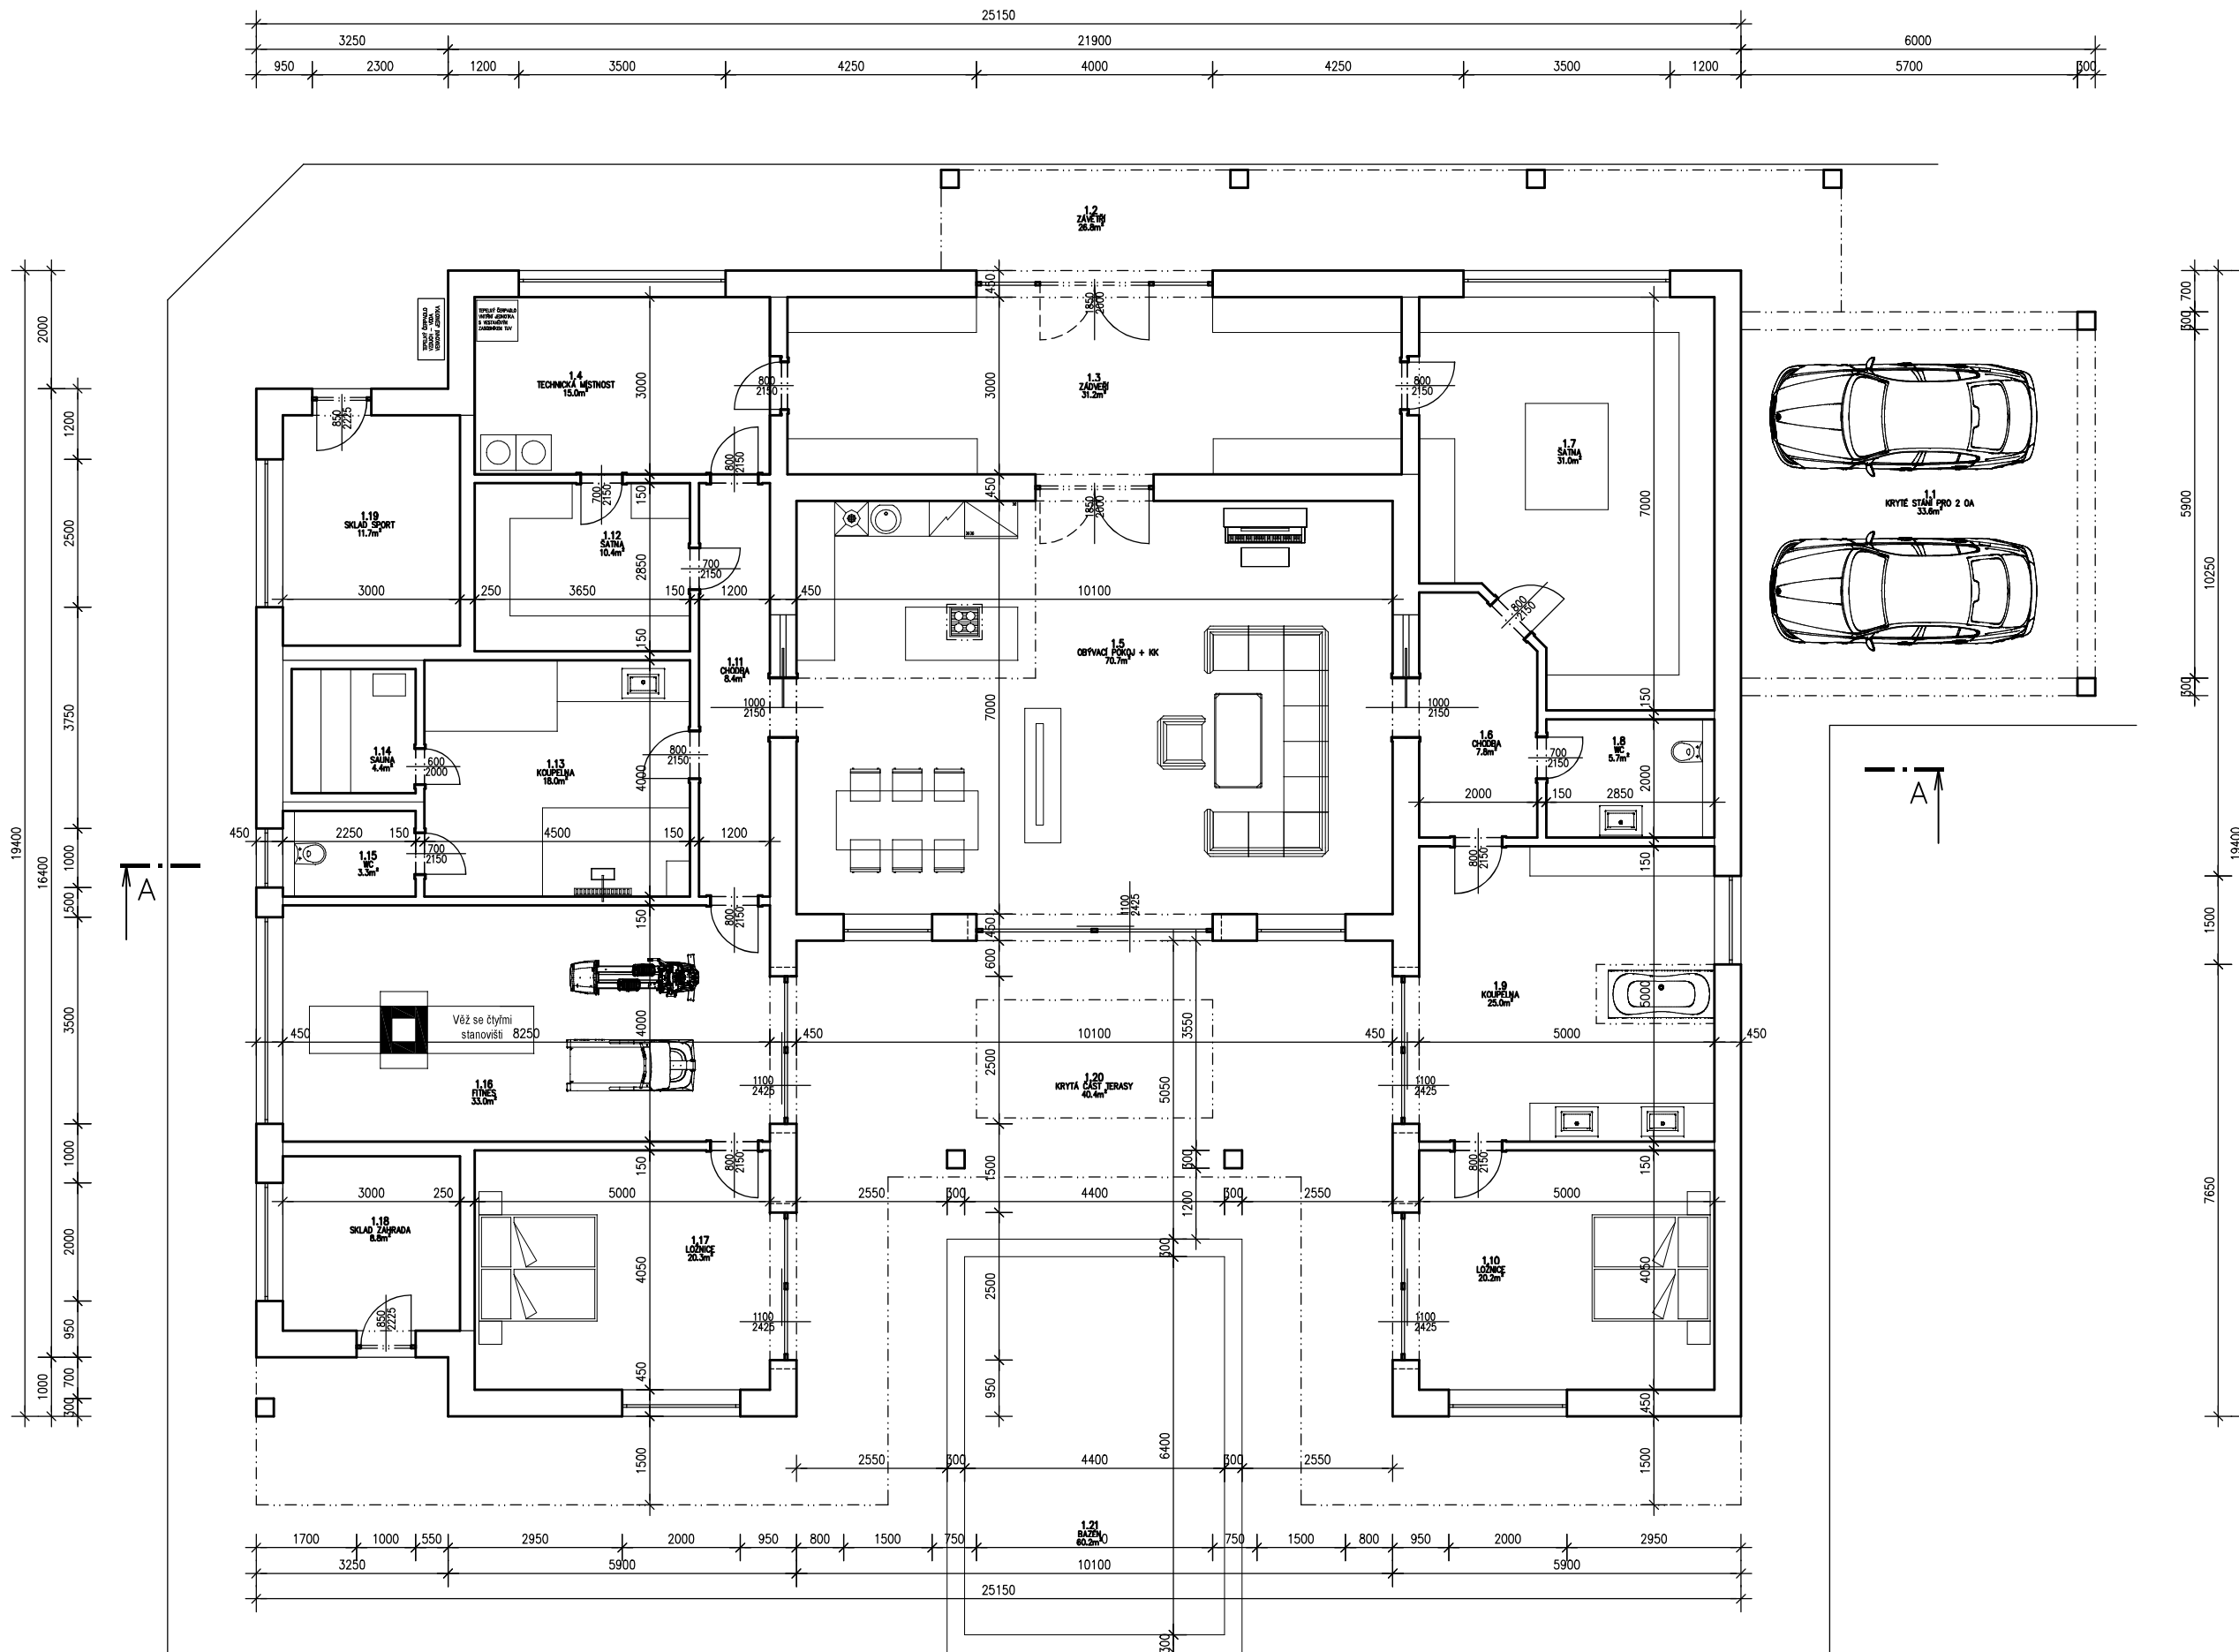

Tabulka místností			
Číslo	Název	Plocha [m²]	Podoba
1.1	KRYTÉ STÁNÍ PRO 2 OA	33,63	
1.2	ZÁVĚTRÍ	26,75	
1.3	ZÁDVEŘÍ	31,19	
1.4	TECHNICKÁ MÍSTNOST	15,0	
1.5	OBYVACÍ POKOJ + KK	70,69	
1.6	CHODBA	7,79	
1.7	SATNA	30,97	
1.8	WC	5,7	
1.9	KOUPELNA	24,99	
1.10	LOŽNICE	20,25	
1.11	CHODBA	8,4	
1.12	SATNA	10,4	
1.13	KOUPELNA	17,99	
1.14	SAUNA	4,41	
1.15	WC	3,28	
1.16	FITNES	32,99	
1.17	LOŽNICE	20,25	
1.18	SKLAD ZAHRADA	8,85	
1.19	SKLAD SPORT	11,7	
1.20	KRYTÁ ČÁST TERASY	40,4	
1.21	BAZÉN	28,16	

Celková plocha [m²]: 485,76
Celková vnitřní užitná plocha bytu [m²]: 324,82
Zastavěná plocha včetně krytých venkovních částí [m²]: 546,4