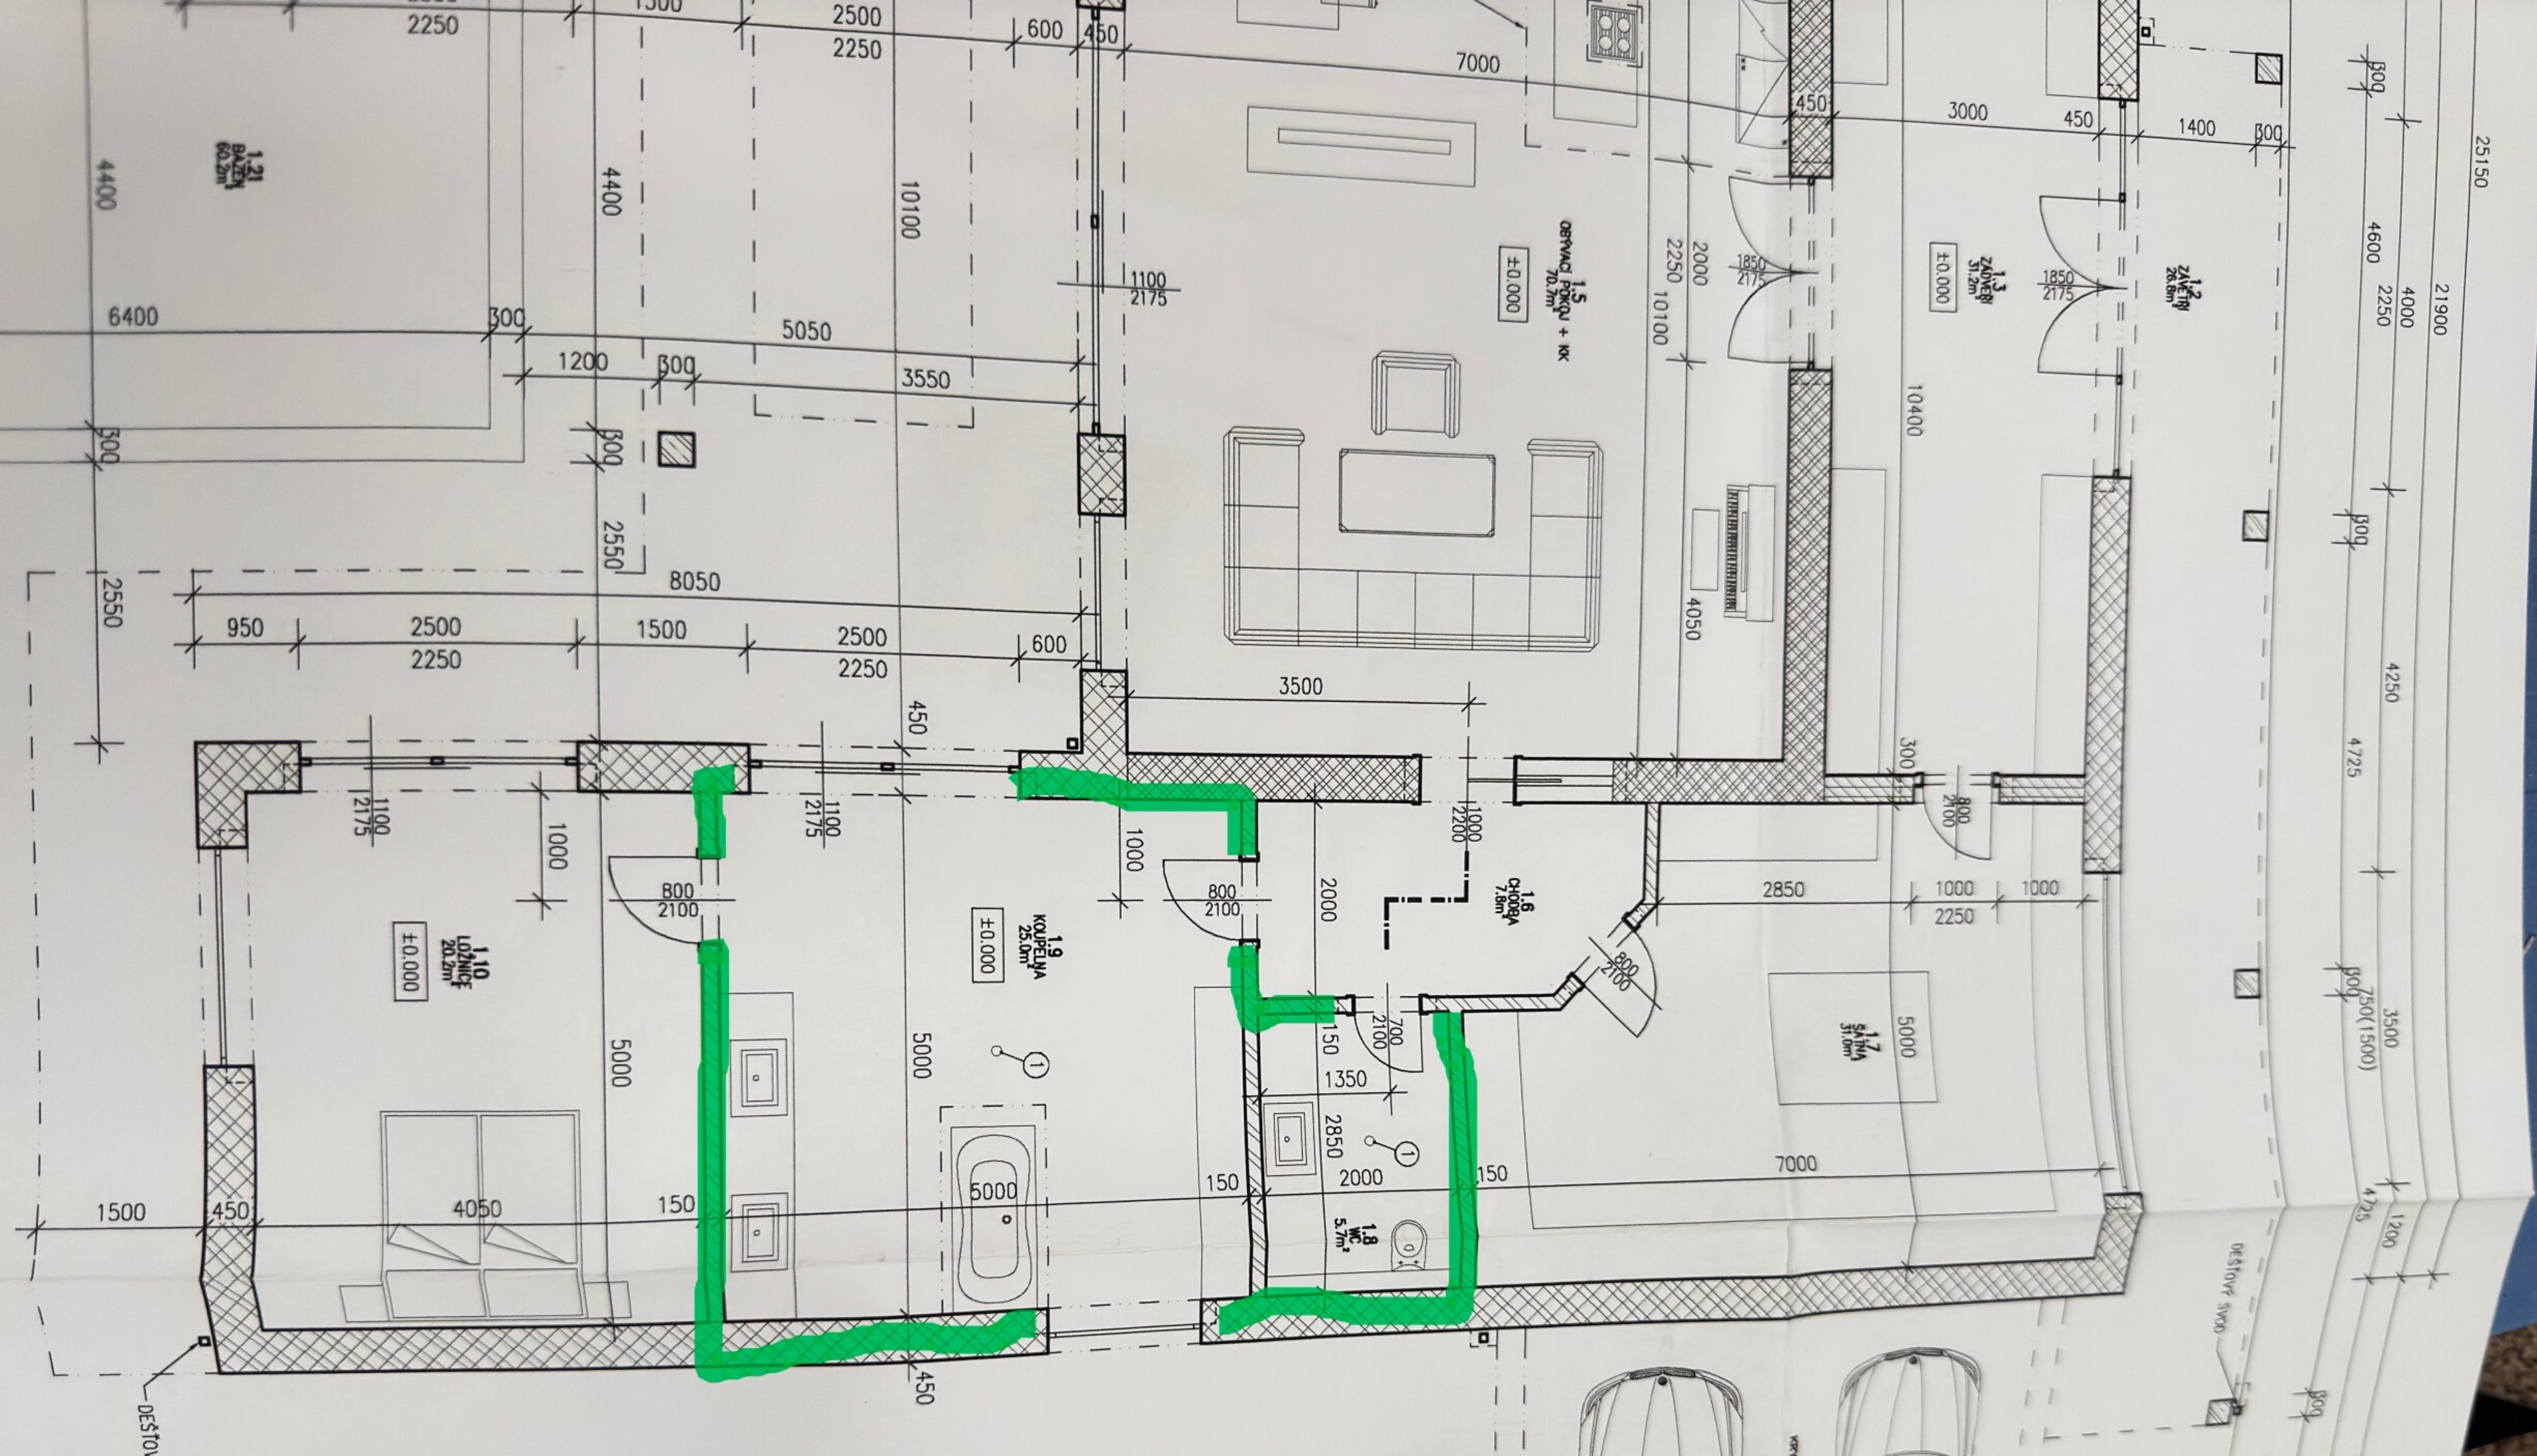

Tato dokumentace slouží pouze pro informaci a není závazná. Před započatím stavby je nutné konzultovat s projektantem.

Dokumentační podklad: roční ú.

Číslo	Název	Podpis	Podpis
1			
2			
3			
4			
5			
6			
7			
8			
9			
10			
11			
12