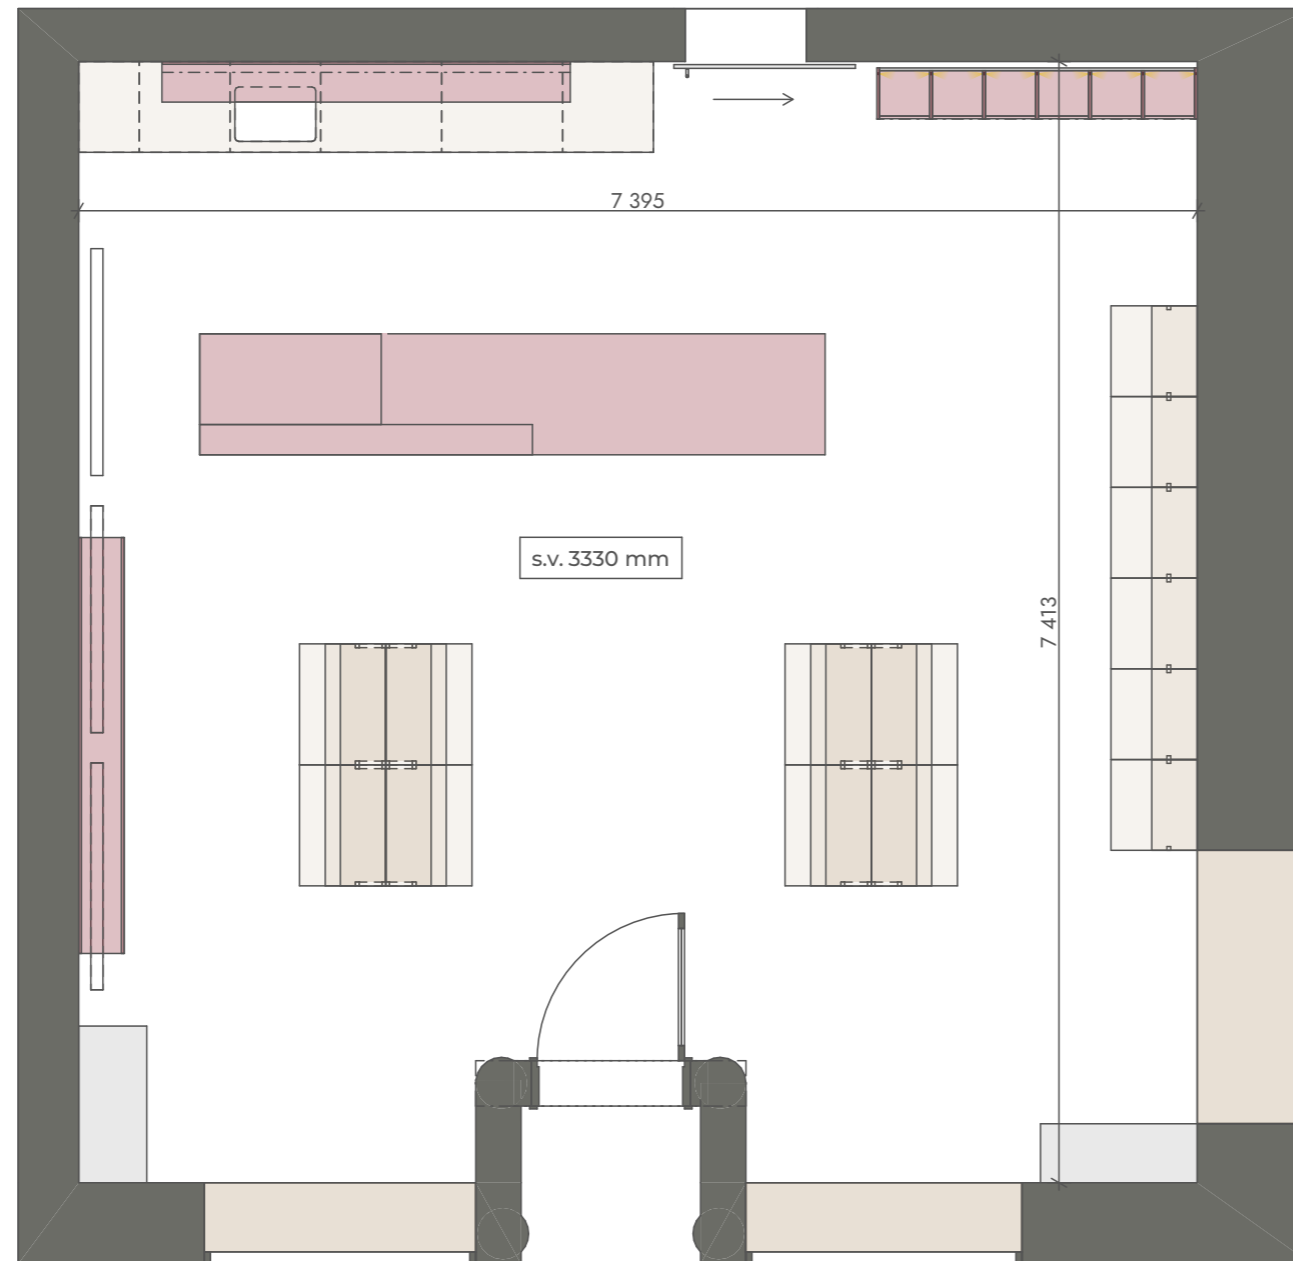

Půdorys - nový stav

ARCHITEKTIV

PROJEKT

Kniha a káva, Litovel

VYPRACOVALA

Ing. arch. Ivana Volková

+ 731 785 301

www.architektiv.cz

NÁZEV VÝKRESU

Půdorys - nový stav

20.02.2026 1:50