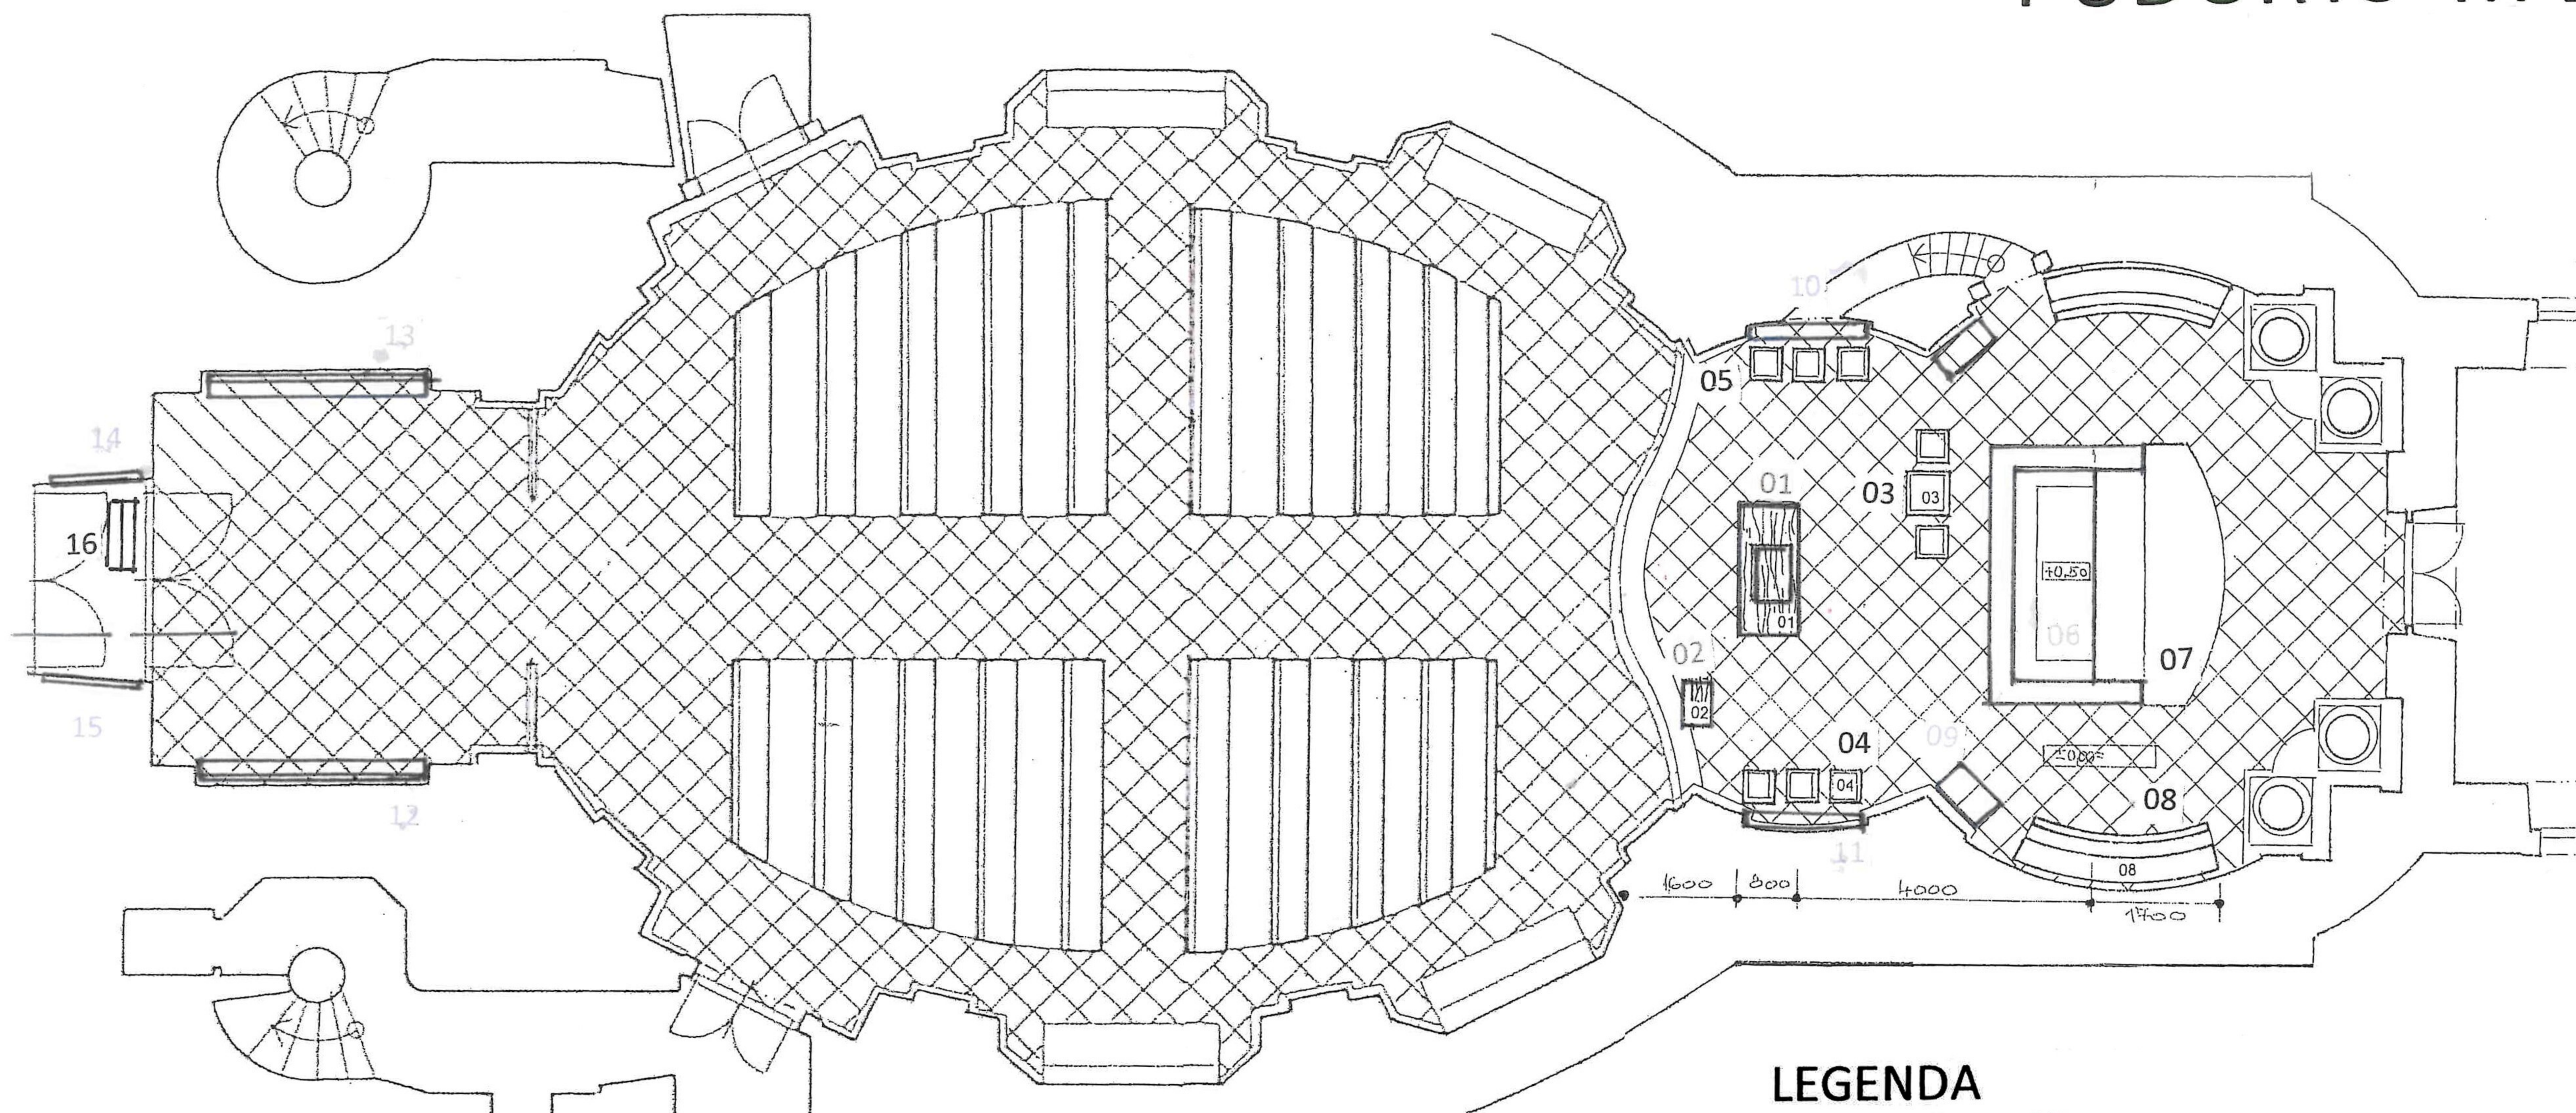

PŮDORYS M 1 : 100

LEGENDA

- 01 – NOVÝ OLTÁŘ
- 02 – AMBON
- 03 – SEDÉS
- 04 – SEDÉS PRO PŘÍSEDÍCI
- 05 – STÁVAJÍCÍ BÍLO-ČERNÁ MRAMOROVÁ DLAŽBA 440X440 MM
- 06 – NOVÉ DŘEVĚNÉ STUPNĚ
- 07 – OLTÁŘ
- 08 – STÁVAJÍCÍ LAVICE
- 09 – KREDENČNÍ STOLEK
- 10 – POLICE NAD RADIÁTOREM - A
- 11 – POLICE NAD RADIÁTOREM - B
- 12 – POLICE NA SVÍČKY
- 13 – POLICE NA TISKOVINY
- 14 – VITRÝNA
- 15 – NÁSTĚNKA
- 16 – KLEKÁTKO